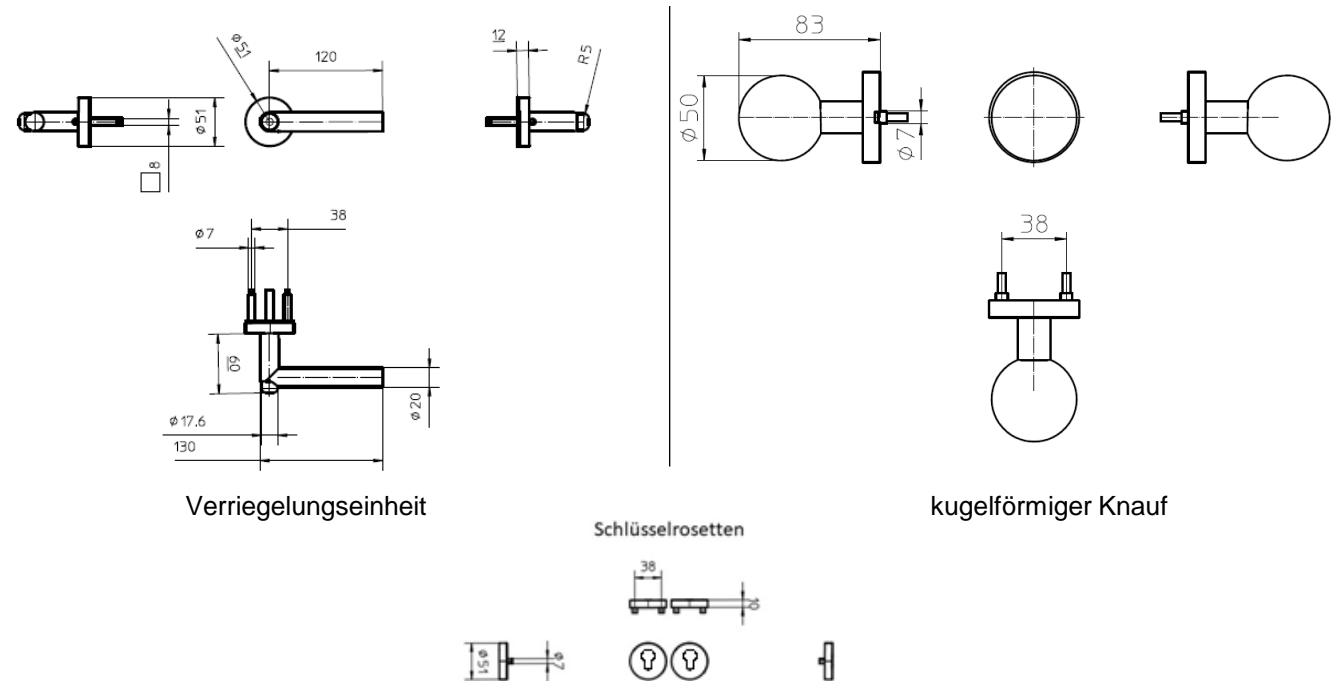

Ausführung: Drücker mit Sicherheitsvorrichtung / kugelförmiger Knauf
für Wohnungseingangstüren
 Edelstahl satiniert
 rechts / links verwendbar
 Rosettengarnitur: PZ, Durchmesser 50mm

Art. Nr.	01.40.0002
EAN Code	9506626323123
Türdicke	38mm bis 48mm
Schlüssel	Profilzylinder (PZ)
Vierkant	8mm
Material im Sichtbereich	Edelstahl satiniert
Material im Inneren	Edelstahl, Stahl beschichtet, Federstahl, Polymer