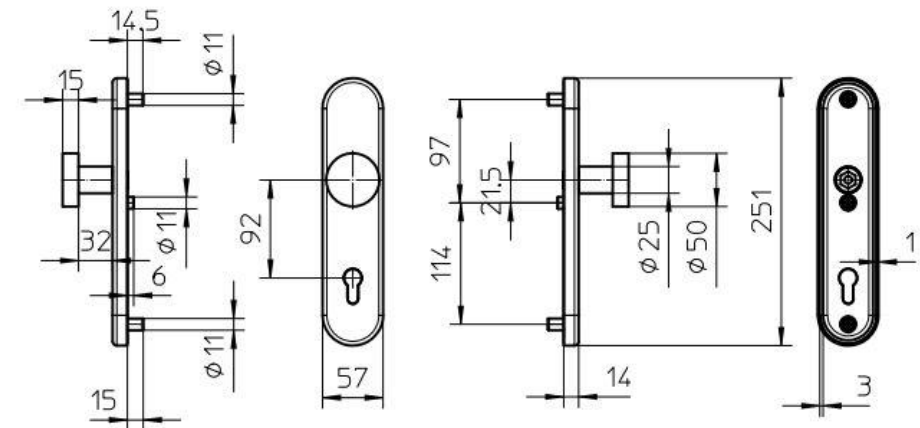

Produktdatenblatt *Flinke Klinke*® SBS PZ92 Schutzbeschlag für Haustüren

Ausführung: Schutzbeschlag mit Sicherheitsvorrichtung / fester Knauf für Haustüren
Edelstahl satiniert
 rechts / links verwendbar
Langschildgarnitur: Schlüssel PZ, Abstand Griff – Schlüssel 92mm
 3-Punkt Befestigung (durch Blende verdeckt)

Türinnenseite

Türaußenseite

Art. Nr.	01.50.0082.92
EAN Code	
Türdicke	40mm bis 80mm
Schlüssel	Profilzylinder (PZ)
Vierkant	8mm (inklusive Adapter auf 10mm)
Material im Sichtbereich	Edelstahl satiniert
Material im Inneren	Edelstahl, Stahl beschichtet, Federstahl, Polymer, Magnete (Neodym)