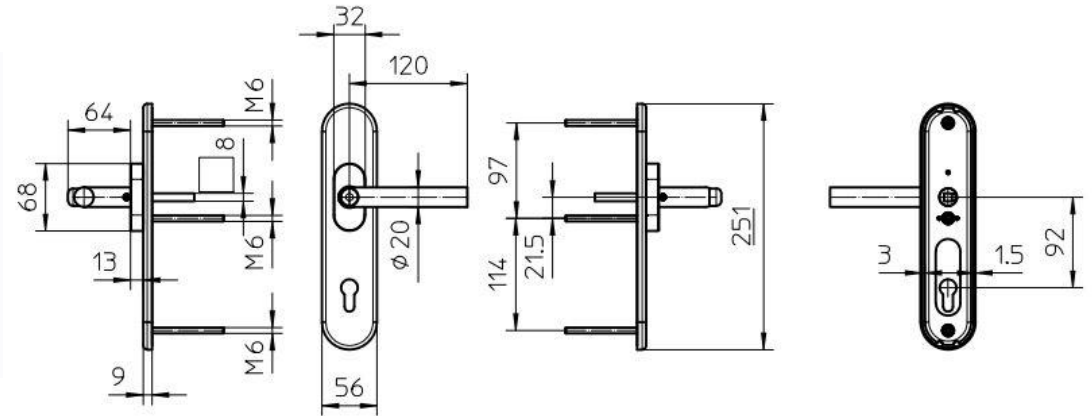

Produktdatenblatt *Flinke Klinke*® SBS PZ92 Schutzbeschlag für Haustüren

Ausführung: Schutzbeschlag mit Sicherheitsvorrichtung / fester Knauf für Haustüren
Edelstahl satiniert
 rechts / links verwendbar
Langschildgarnitur: Schlüssel PZ, Abstand Griff – Schlüssel 92mm
 3-Punkt Befestigung (durch Blende verdeckt)

Türinnenseite

Türaußenseite

Art. Nr.	01.50.0082.92
EAN Code	
Türdicke	40mm bis 80mm
Schlüssel	Profilzylinder (PZ)
Vierkant	8mm (inklusive Adapter auf 10mm)
Material im Sichtbereich	Edelstahl satiniert
Material im Inneren	Edelstahl, Stahl beschichtet, Federstahl, Polymer, Magnete (Neodym)